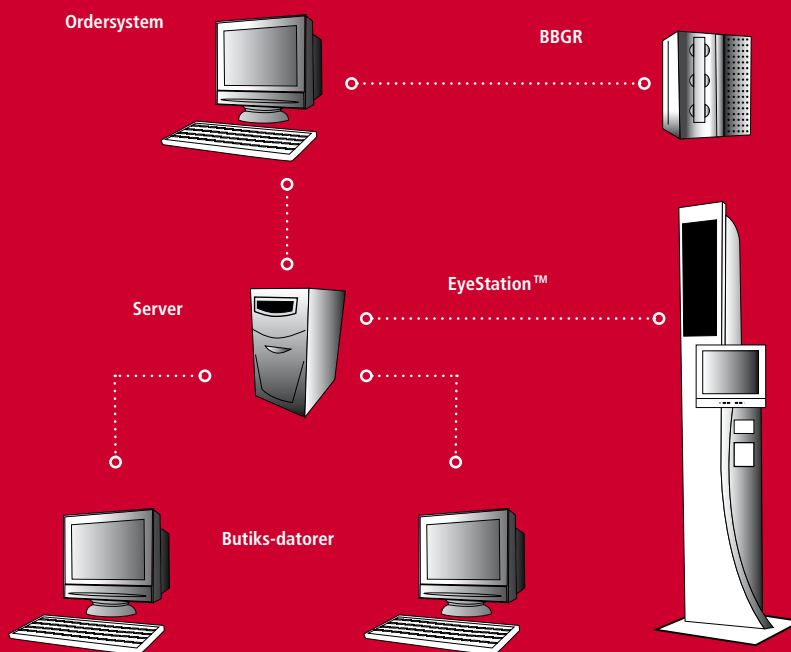

Genom att analysera alla vinklar och avstånd i realtid, kan EyeStation™ identifiera den naturliga huvud- och kroppshållningen och leverera parametrar efter det bäst lämpade avsnittet ur mätprocessen.

Mätprocessen kräver endast två bildsekvenser (20 sek) och ur dessa kan Du få de parametrar som krävs:

Ögats position: när- och avstånds PD, monteringshöjd och toppunktsavstånd

Båge: skivbredd och -höjd enligt boxsystemet, näsbryggans mått, frontens kupighet samt pantoskopisk vinkel enligt bärarförutsättningarna. Alla resultat levereras direkt och överförs till kundens fil.

Idealisk för att tillpassa individuella glas

Genom att ta hänsyn till ögats och bågens parametrar, är EyeStation™ idealiskt för tillpassning av individuella glas. Med denna ytterligare anpassning erbjuder individuella glas garanterat prestanda oavsett vad båge eller bärar villkor. Kunden är fri att välja båge utan några begränsningar.

EyeStation™ Instrument inkluderar:

- > stående mätenhet, inklusive dator och tangentbord
- > 15" touch screen
- > programvara för bågprovning & mätning
- > EyeStation™ programvara
- > försäljningsmjukvara
- > dimensioner EyeStation™ Instrument: 195,4 x 48 x 54 (cm)
- > placeras där ljussättningen är jämn över tiden (ej vid fönster el. dyl.)